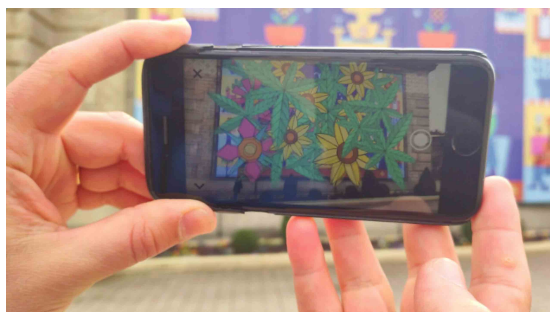

Projet réalisé en juillet 2021 dans le cadre de la saison culturelle de Bordeaux : Ressources

Fresque sur façade - jeux en réalité augmentée

Projet réalisé en Mars 2021 à Chatel-Guyons / 10M - 6M

en partenariat avec le festival vidéoformes et la route des villes d'eau

Fresque sur façade - jeux en réalité augmentée

Projet réalisé en Mars 2021 à Chatel-Guyons / 10M - 6M

Pour faire apparaitre en réalité augmentée le jeu sur votre smartphone :

1 : télécharger sur votre smartphone l'application gratuite
« **Carnaval augmenté** » (apple store ou play store)

2 : Ouvrez l'application, et visez la fresque avec la camera,
le jeux apparait : déplacez le personnage pour attraper les gouttes d'eau !

Fresque jouable sur le bitume

Projet participatif réalisé en Aout 2020 dans le quartier de Maurepas à Rennes / 320 M²