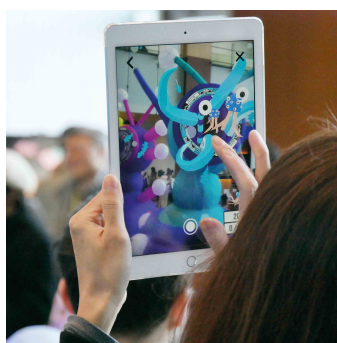

Fresque sur façade - jeux en réalité augmentée

Projet réalisé en Mars 2021 à Chatel-Guyons / 10M - 6M

Pour faire apparaitre en réalité augmentée le jeu sur votre smartphone :

1 : télécharger sur votre smartphone l'application gratuite
« **Carnaval augmenté** » (apple store ou play store)

2 : Ouvrez l'application, et visez la fresque avec la camera,
le jeux apparait : déplacez le personnage pour attraper les gouttes d'eau !

Fresque jouable sur le bitume

Projet participatif réalisé en Aout 2020 dans le quartier de Maurepas à Rennes / 320 M²