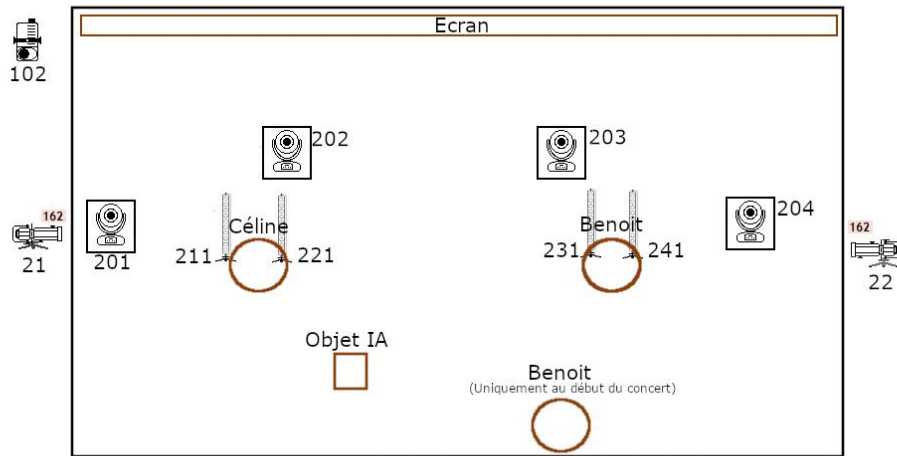

Skygge

-  PC 1Kw
-  PC 1Kw Avec Volets
-  Atomic 3000
-  614 SX
-  614 sur pied
-  PAR 64 CP 61

- 119 PC 1kw x 5
- 711 614 x 3
- 162 614 x 5
- 195 PAR 64 x 4
- 134 PC 1kw x 5
- 118 PAR 64 x 4

**SOL**

-  Sunstrip
-  Lyre sur socle
-  Machine à Brouillard
- 162 614 x 2